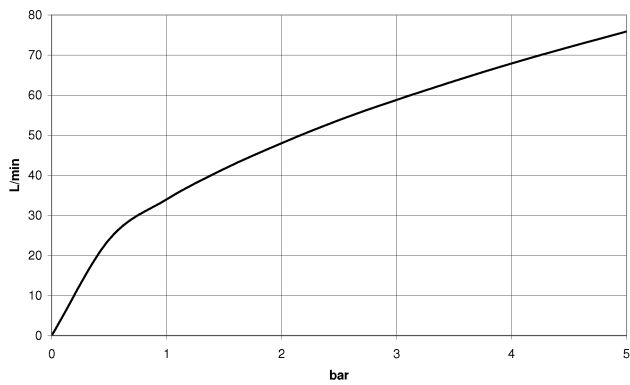

28 450 370

- Brauseabgang 1/2"
- Rosette Ø 60 mm
- Anschluss 1/2"

Eigensicher gegen Rückfließen.

	Chrom	28 450 370-00
	Chrom	28 450 370-00 0010
	Platin gebürstet	28 450 370-06
	Platin gebürstet	28 450 370-06 0010
	Platin	28 450 370-08
	Platin	28 450 370-08 0010
	Messing (23kt Gold)	28 450 370-09
	Messing (23kt Gold)	28 450 370-09 0010
	Messing gebürstet (23kt Gold)	28 450 370-28
	Messing gebürstet (23kt Gold)	28 450 370-28 0010
	Dark Platinum gebürstet	28 450 370-99
	Dark Platinum gebürstet	28 450 370-99 0010

Empfohlenes Zubehör

UP-Wandwinkel - 35 085 970 90

- Max. Einbautiefe 163 mm
- Min. Einbautiefe 90 mm

28 450 370

Durchflussdiagramm

Zertifikate

Belgaqua_21-381-
27_7.

28 450 370