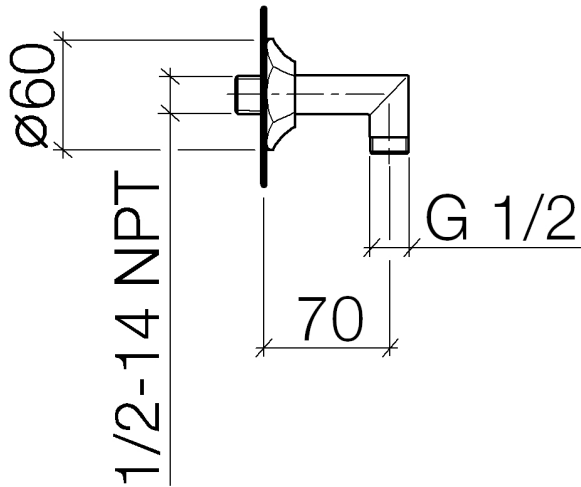

28 450 370

- Brauseabgang 1/2"
- Rosette Ø 60 mm
- Anschluss 1/2"

Eigensicher gegen Rückfließen.

	Chrom	28 450 370-00
	Chrom	28 450 370-00 0010
	Platin gebürstet	28 450 370-06
	Platin gebürstet	28 450 370-06 0010
	Platin	28 450 370-08
	Platin	28 450 370-08 0010
	Messing (23kt Gold)	28 450 370-09
	Messing (23kt Gold)	28 450 370-09 0010
	Messing gebürstet (23kt Gold)	28 450 370-28
	Messing gebürstet (23kt Gold)	28 450 370-28 0010
	Dark Platinum gebürstet	28 450 370-99
	Dark Platinum gebürstet	28 450 370-99 0010

Empfohlenes Zubehör

UP-Wandwinkel - 35 085 970 90

- Max. Einbautiefe 163 mm
- Min. Einbautiefe 90 mm

28 450 370

Durchflussdiagramm

Zertifikate

Belgaqua_21-381-
27_7.

28 450 370

Ersatzteilstückliste

Nr.	Artikelnummer	Benennung	Verbaumenge	Lieferzeit
1	09 27 37 003-00	Rosette	1	10
2	90 14 10 026 00 90	Dichtung	1	2
3	09 11 03 021-00	Anschluss	1	10
4	90 23 01 040 00 90	Rueckflussverhinderer	1	2