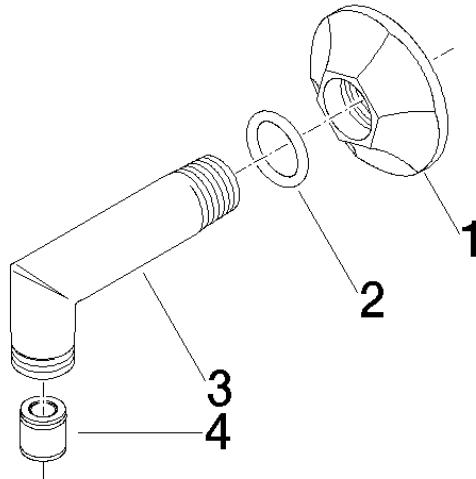

28 450 370

- Brauseabgang 1/2"
- Rosette Ø 60 mm
- Anschluss 1/2"

Eigensicher gegen Rückfließen.

	Chrom	28 450 370-00
	Chrom	28 450 370-00 0010
	Platin gebürstet	28 450 370-06
	Platin gebürstet	28 450 370-06 0010
	Platin	28 450 370-08
	Platin	28 450 370-08 0010
	Messing (23kt Gold)	28 450 370-09
	Messing (23kt Gold)	28 450 370-09 0010
	Messing gebürstet (23kt Gold)	28 450 370-28
	Messing gebürstet (23kt Gold)	28 450 370-28 0010
	Dark Platinum gebürstet	28 450 370-99
	Dark Platinum gebürstet	28 450 370-99 0010

Empfohlenes Zubehör

UP-Wandwinkel - 35 085 970 90

- Max. Einbautiefe 163 mm
- Min. Einbautiefe 90 mm

28 450 370

Durchflussdiagramm

Zertifikate

Belgaqua_21-381-
27_7.

28 450 370

Ersatzteilstückliste

Nr.	Artikelnummer	Benennung	Verbaumenge	Lieferzeit
1	09 27 37 003-00	Rosette	1	10
2	90 14 10 026 00 90	Dichtung	1	2
3	09 11 03 021-00	Anschluss	1	10
4	90 23 01 040 00 90	Rueckflussverhinderer	1	2